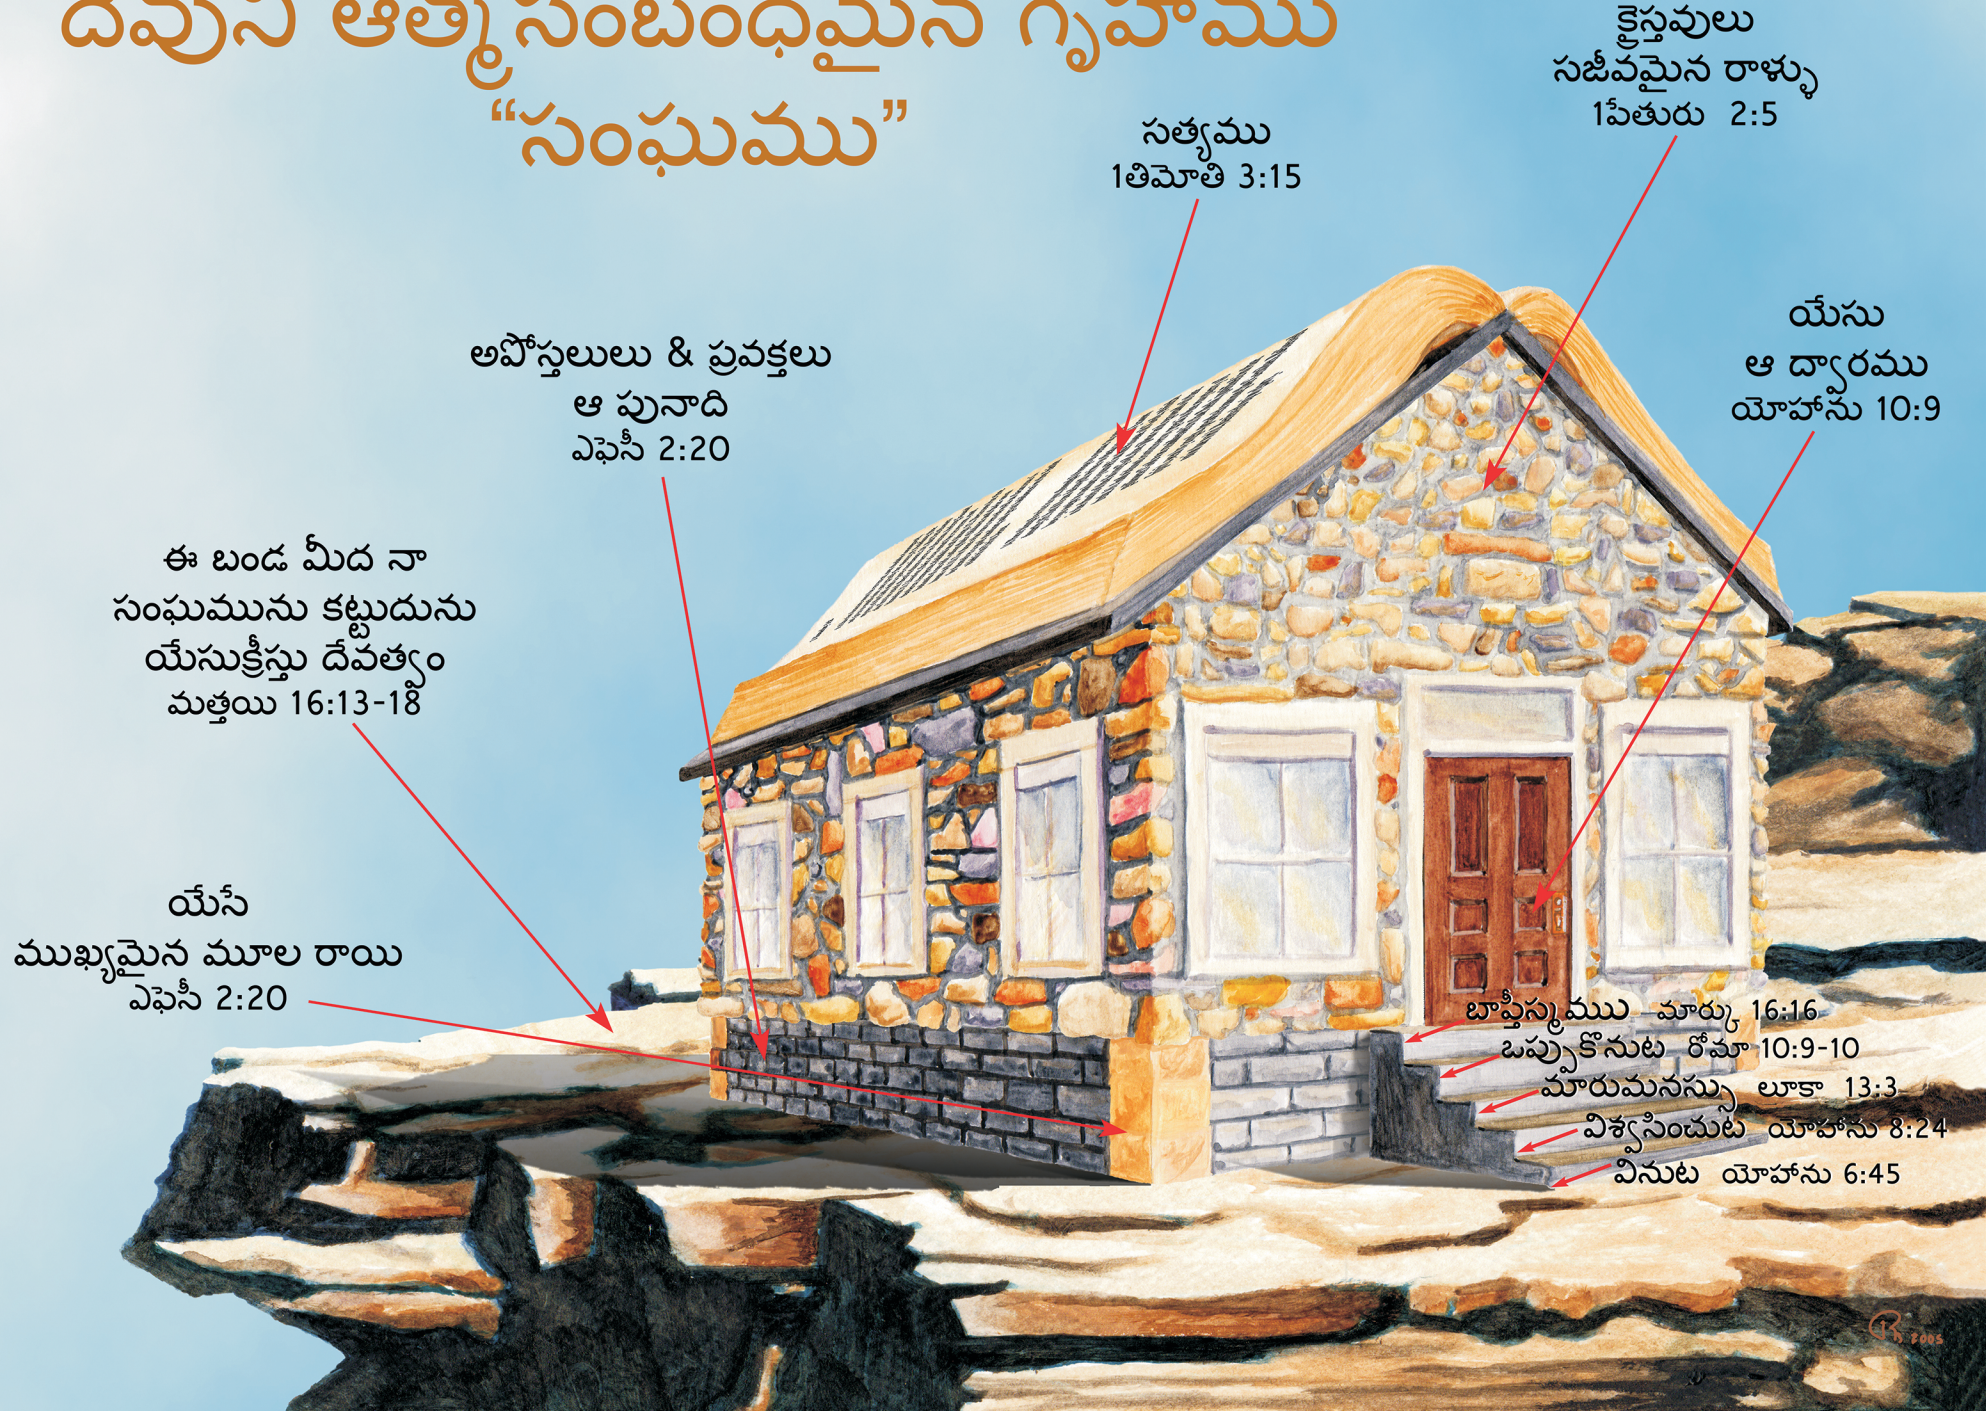

దేవుని ఆత్మసంబంధమైన గృహము “సంఘము”

కైస్తవులు
సజీవమైన రాళ్ళు
1 పేతురు 2:5

సత్యము
1 తిమోతి 3:15

అపోస్తలులు & ప్రవక్తలు
ఆ పునాది
ఎఫెసీ 2:20

యేసు
ఆ ద్వారము
యోహాను 10:9

ఈ బండ మీద నా
సంఘమును కట్టుదును
యేసుక్రీస్తు దేవత్యం
మత్తయి 16:13-18

యేసే
ముఖ్యమైన మూల రాయి
ఎఫెసీ 2:20

బాప్తీస్మము - మార్కు 16:16
బప్తుకొనుట రోమా 10:9-10
మారుమనస్సు లూకా 13:3
విశ్వసించుట యోహాను 8:24
వినుట యోహాను 6:45